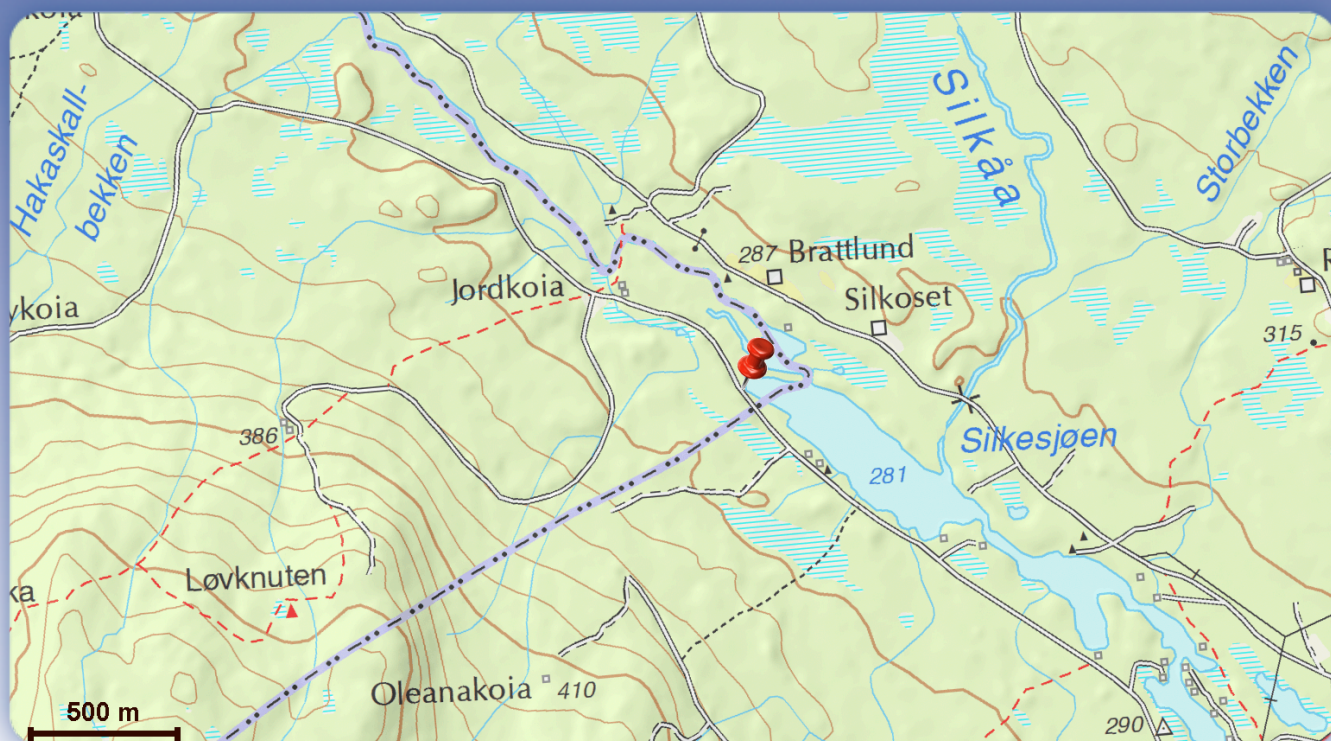

Nødplakat

Kartverket

kartverket.no

110

112

113

Min posisjon er 60 grader 50 minutter og 28 sekunder nord,
11 grader 59 minutter og 44 sekunder øst.
Stedet er: Silkesjøen i Våler (Hedmark) kommune.

	Grader minutter og sekunder	Desimalgrader	Desimalminutter	UTM	MGRS
Nord(lat)	60° 50' 28"	60,8411°	60° 50,47'	Sone32 662793 6748810	32V PN 6279 4881
Øst(long)	11° 59' 44"	11,9956°	11° 59,73'		